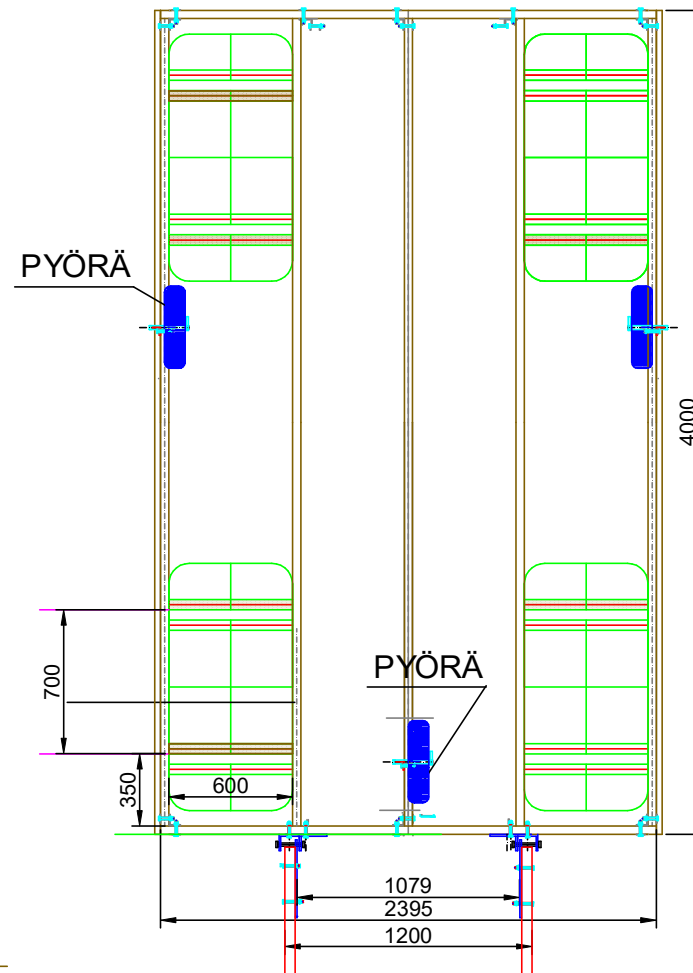

Pinesteel Oy, 31.12.2024