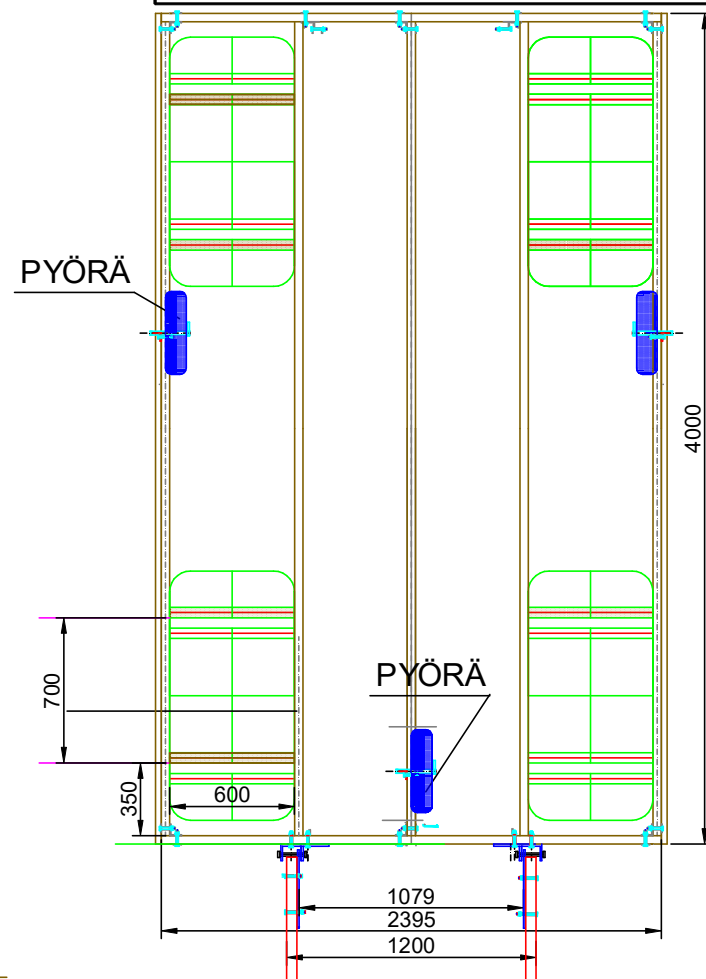

KULMAMALLI LAATIKKOPONNTOONILAITUREIHIN, KESKELLE SUORA

OHJEITA ASENNUKSEEN

LAITURIN POIKKILEIKKAUS

Pinestee Oy, 23.2.2024